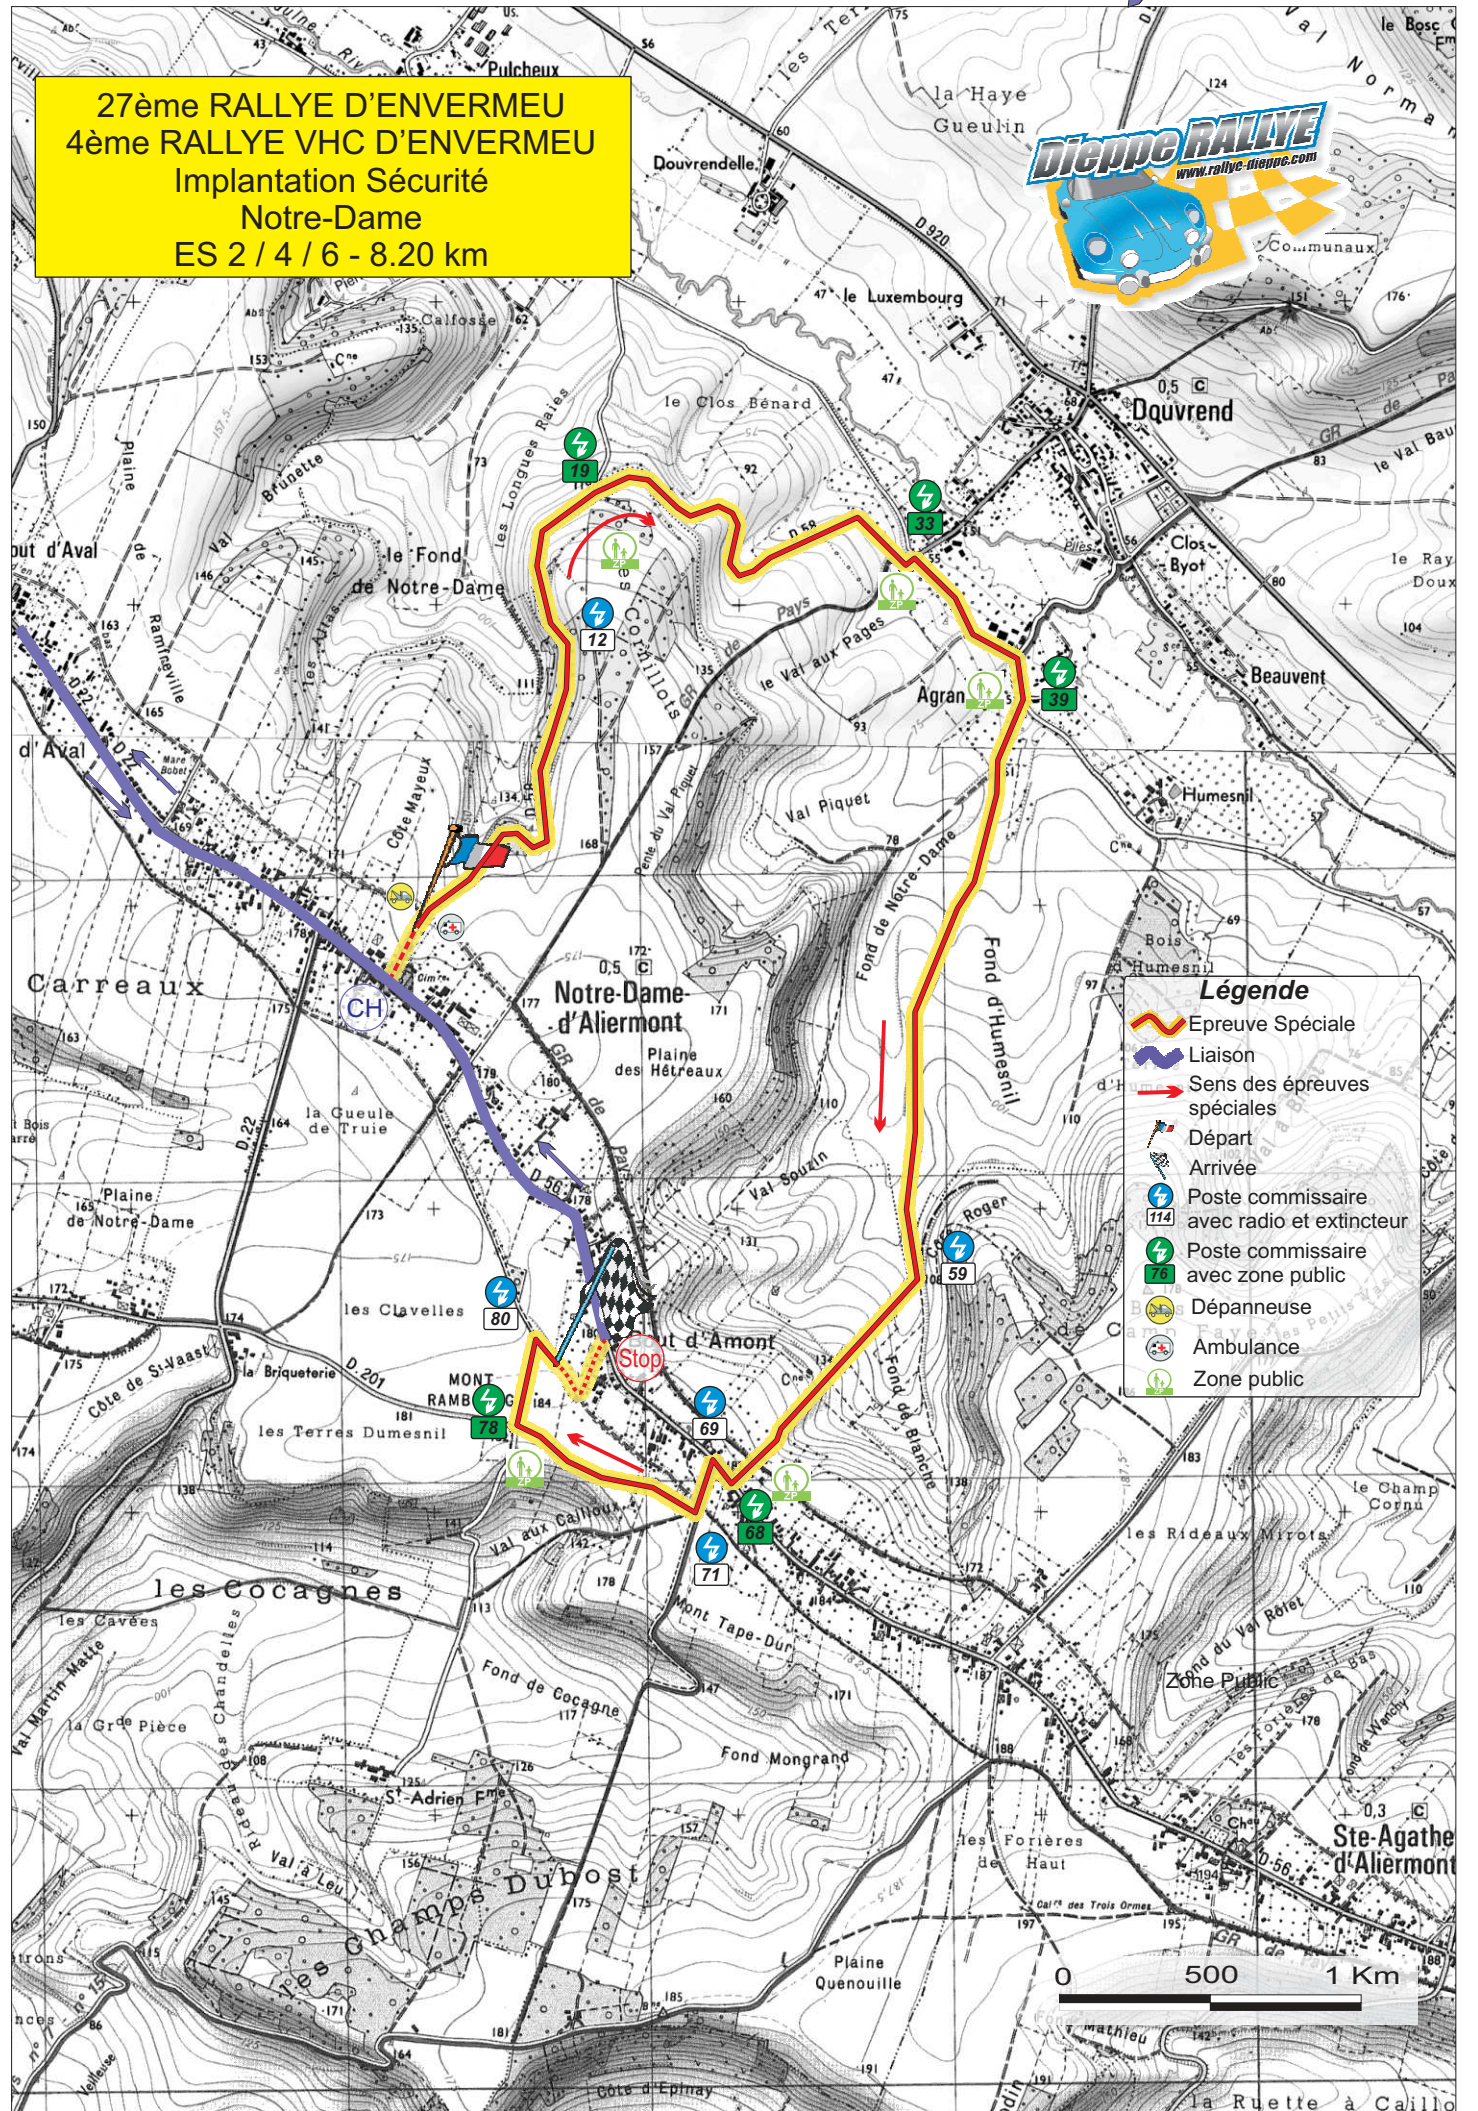

27ème RALLYE D'ENVERMEU
4ème RALLYE VHC D'ENVERMEU
 Implantation Sécurité
 Notre-Dame
 ES 2 / 4 / 6 - 8.20 km

Légende

- Epreuve Spéciale
- Liaison
- Sens des épreuves spéciales
- Départ
- Arrivée
- Poste commissaire avec radio et extincteur
- Poste commissaire avec zone public
- Dépanneuse
- Ambulance
- Zone public