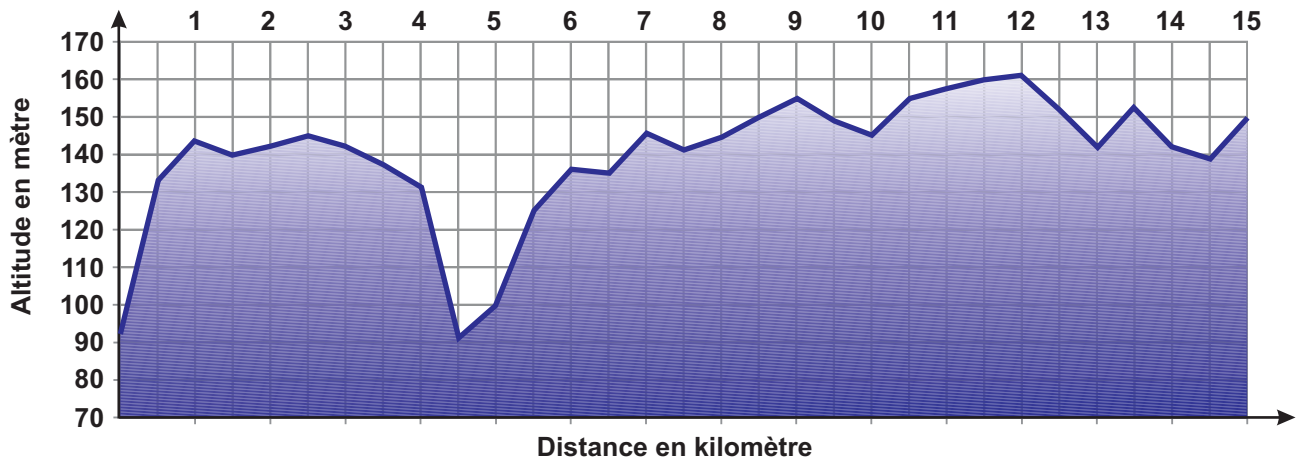

Rallye du Pays de Dieppe

Altimétrie des spéciales

ES AUFFAY : "Les Jacquemarts"
15,00 km

ES BACQUEVILLE-EN-CAUX : "La Vienne"
14,20 km

ES ROYVILLE : "La Saône"
14,10 km