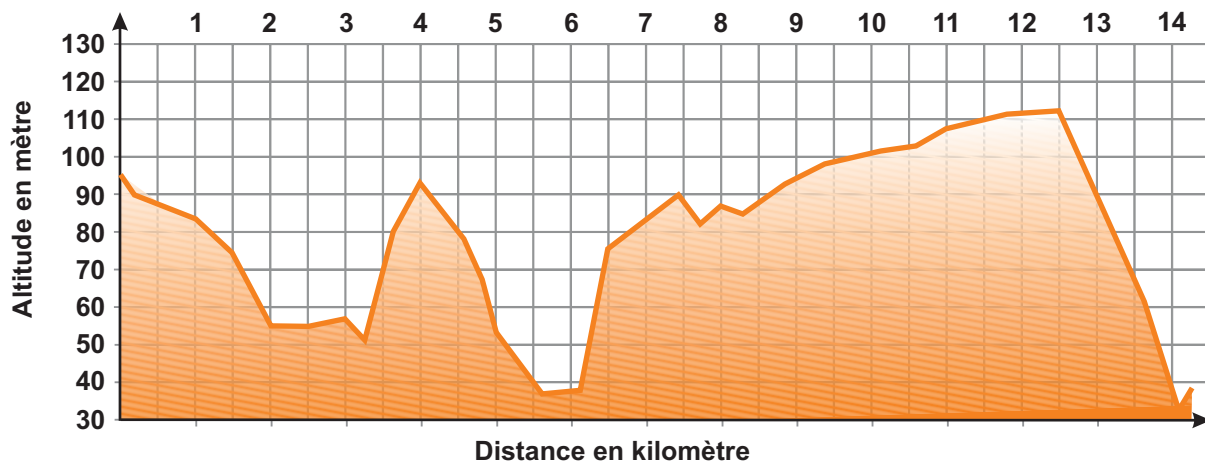

Rallye du Pays de Dieppe

Altimétrie des spéciales

ES AUFFAY : "Les Jacquemarts"
15,00 km

ES BACQUEVILLE-EN-CAUX : "La Vienne"
14,20 km

ES ROYVILLE : "La Saône"
14,10 km